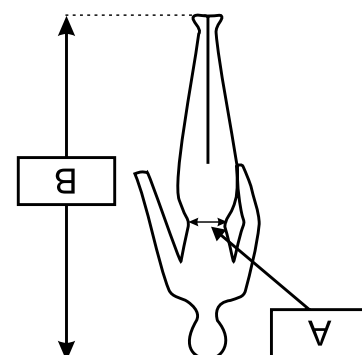

Cat. I

EAN CODE

www.safepro.com.pl

rozmiar	A (cm)	B (cm)
M 48	96	170-176
L 50	100	170-176
L 52	104	176-182
XL 54	108	176-182
XL 56	112	182-188
XL 58	116	188-192
XXL 60	120	188-192
XXXL 62	124	192-196

Bluza

rozmiar	A (cm)	B (cm)
M 48	86	164-170
L 50	90	170-176
L 52	94	176-180
XL 54	98	180-184
XL 56	104	184-188
XXL 58	110	188-192
XXL 60	116	192-196
XXXL 62	122	192-196

Spodnie na pasek, ogrodniczki

SafePRO

HABER spodnie ogrodniczki