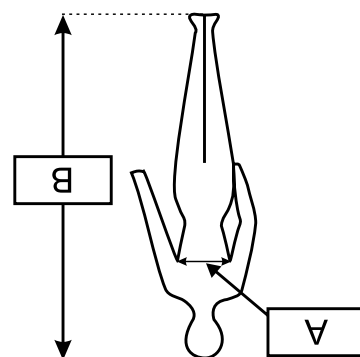

HABER

spodnie na pasek

100% bawełna, 270 g/m²

dodatki: elementy odblaskowe, wzmocnienia
Cat. I

EAN CODE

www.safepro.com.pl

rozmiar	A (cm)	B (cm)
M 48	96	170-176
L 50	100	170-176
L 52	104	176-182
XL 54	108	176-182
XL 56	112	182-188
XL 58	116	188-192
XXL 60	120	188-192
XXXL 62	124	192-196

Bluza

rozmiar	A (cm)	B (cm)
M 48	86	164-170
L 50	90	170-176
L 52	94	176-180
XL 54	98	180-184
XL 56	104	184-188
XXL 58	110	188-192
XXL 60	116	192-196
XXXL 62	122	192-196

Spodnie na pasek, ogrodniczki

SafePRO