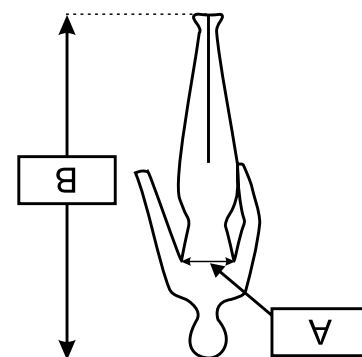

spodnie ogrodniczki

100% bawełna, 270 g/m²

dodatki: elementy odblaskowe, wzmocnienia

Cat. I

HABER

spodnie na pasek

100% bawełna, 270 g/m²

dodatki: elementy odblaskowe, wzmocnienia

Cat. I

EAN CODE

www.safepro.com.pl

rozmiar	A (cm)	B (cm)
M 48	96	170-176
L 50	100	170-176
L 52	104	176-182
XL 54	108	176-182
XL 56	112	182-188
XL 58	116	188-192
XXL 60	120	188-192
XXXL 62	124	192-196

Bluza

rozmiar	A (cm)	B (cm)
M 48	86	164-170
L 50	90	170-176
L 52	94	176-180
XL 54	98	180-184
XL 56	104	184-188
XXL 58	110	188-192
XXL 60	116	192-196
XXXL 62	122	192-196

Spodnie na pasek, ogrodniczki

SafePRO

HABER spodnie ogrodniczki