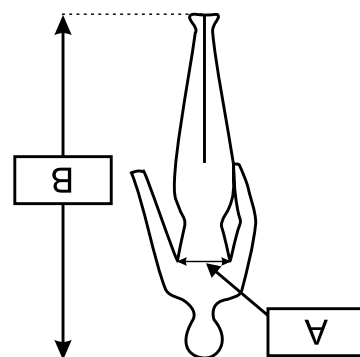

100% bawełna, 270 g/m²

dodatki: elementy odblaskowe, wzmocnienia
 Cat. I

HABER

spodnie ogrodniczki

100% bawełna, 270 g/m²

dodatki: elementy odblaskowe, wzmocnienia
 Cat. I

EAN CODE

www.safepro.com.pl

rozmiar	A (cm)	B (cm)
M 48	96	170-176
L 50	100	170-176
L 52	104	176-182
XL 54	108	176-182
XL 56	112	182-188
XL 58	116	188-192
XXL 60	120	188-192
XXXL 62	124	192-196

Bluza

rozmiar	A (cm)	B (cm)
M 48	86	164-170
L 50	90	170-176
L 52	94	176-180
XL 54	98	180-184
XL 56	104	184-188
XXL 58	110	188-192
XXL 60	116	192-196
XXXL 62	122	192-196