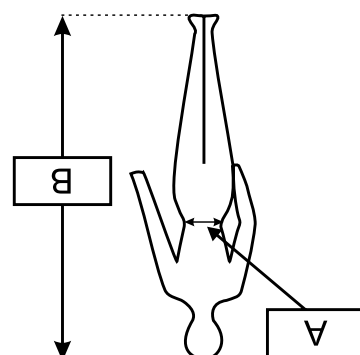

HABER

spodnie na pasek

100% bawełna, 270 g/m²

dodatki: elementy odblaskowe, wzmocnienia
Cat. I

EAN CODE

www.safepro.com.pl

rozmiar	A (cm)	B (cm)
M 48	96	170-176
L 50	100	170-176
L 52	104	176-182
XL 54	108	176-182
XL 56	112	182-188
XL 58	116	188-192
XXL 60	120	188-192
XXXL 62	124	192-196

Bluza

rozmiar	A (cm)	B (cm)
M 48	86	164-170
L 50	90	170-176
L 52	94	176-180
XL 54	98	180-184
XL 56	104	184-188
XXL 58	110	188-192
XXL 60	116	192-196
XXXL 62	122	192-196

Spodnie na pasek, ogrodniczki

SafePRO