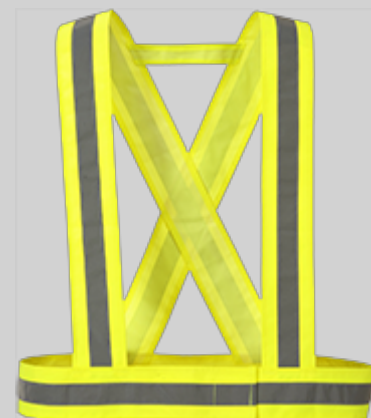

HV55 - Szelki z taśmą ostrzegawczą

Kolekcja: Akcesoria ostrzegawcze

Grupa produktów: Odzież ostrzegawcza

Materiał zewnętrzny: 100% Poliester powlekany PCV 190g

Informacja o produkcie

Regulowane i mocowane na rzep szelki z taśmą ostrzegawczą. Szeroki na 7,5cm pas zapewnia solidne dopasowanie. Łatwe zakładanie i wygodne noszenie. Taśma ostrzegawcza o szerokości 3cm oferuje podwyższoną widoczność.

Normy

EN 13356

Akcesoria ostrzegawcze

Grupa akcesoriów ostrzegawczych Portwest została zaprojektowana, aby uzupełnić naszą szeroką gamę odzieży i środków ochrony osobistej o wysokiej widoczności. Te produkty uzupełniają ją i podwyższają widoczność oraz zapewniają dodatkową ochronę użytkownikowi.

Odzież ostrzegawcza

Najszerza na rynku linia odzieży ostrzegawczej obejmuje w pełni certyfikowane produkty zgodne z EN ISO 20471 oraz z ANSI. Są zarówno stylowe, jak i komfortowe w użytkowaniu. Wiele z nich zawiera innowacyjne elementy dostępne jedynie w Portwest. Idealne rozwiązanie dla osób potrzebujących trwałej i estetycznej odzieży o najwyższej widoczności.

Cechy

- Trwała tkanina poliestrowa powlekana PCV
- Na ramionach i w pasie zastosowano taśmy 75mm
- Zapięcie na rzep umożliwia dopasowanie rozmiarów

	Short	Reg	Tall	XTall
Pomarańczowy		One Size -		
Żółty		One Size -		