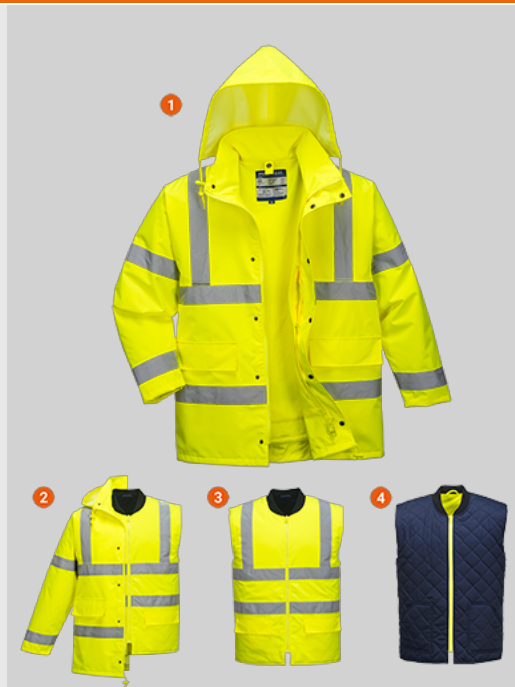

PORTWEST®

PRODUCT SPECIFICATION & TECHNICAL DATA

S468 - Kurtka ostrzegawcza 4 w 1

Kolekcja: Odzież ostrzegawcza 300D Industry

Grupa produktów: Odzież ostrzegawcza

Materiał zewnętrzny: 100% Poliester, 300D, Splot Oxford, wykończenie plamodoporne, powleczenie PU 190g

Tkanina podszewkowa: 100% Poliester 60g

Informacja o produkcie

Bardzo nowoczesna i funkcjonalna kurtka ostrzegawcza 4 w 1 z wypinanym ocieplaczem ostrzegawczym dostarczanym również oddzielnie pod symbolem S469. Odpowiednia na bardzo trudne warunki atmosferyczne. Jest w pełni wodoodporna. Ta kurtka to nasz całoroczny best seller. Można ją nosić również w okresie wiosenno-letnim po wypięciu ocieplacza.

Cechy

- Specjalne wykończenie materiału umożliwiające spływ wody po powierzchni
- Taśmowane szwy zapewniają najwyższy poziom ochrony
- Można nosić na cztery sposoby zależnie od warunków pogodowych
- Interaktywny wewnętrzny ocieplacz
- Dwustronny zamek błyskawiczny ułatwiający zapinanie i rozpinanie
- 8 obszernych kieszeni