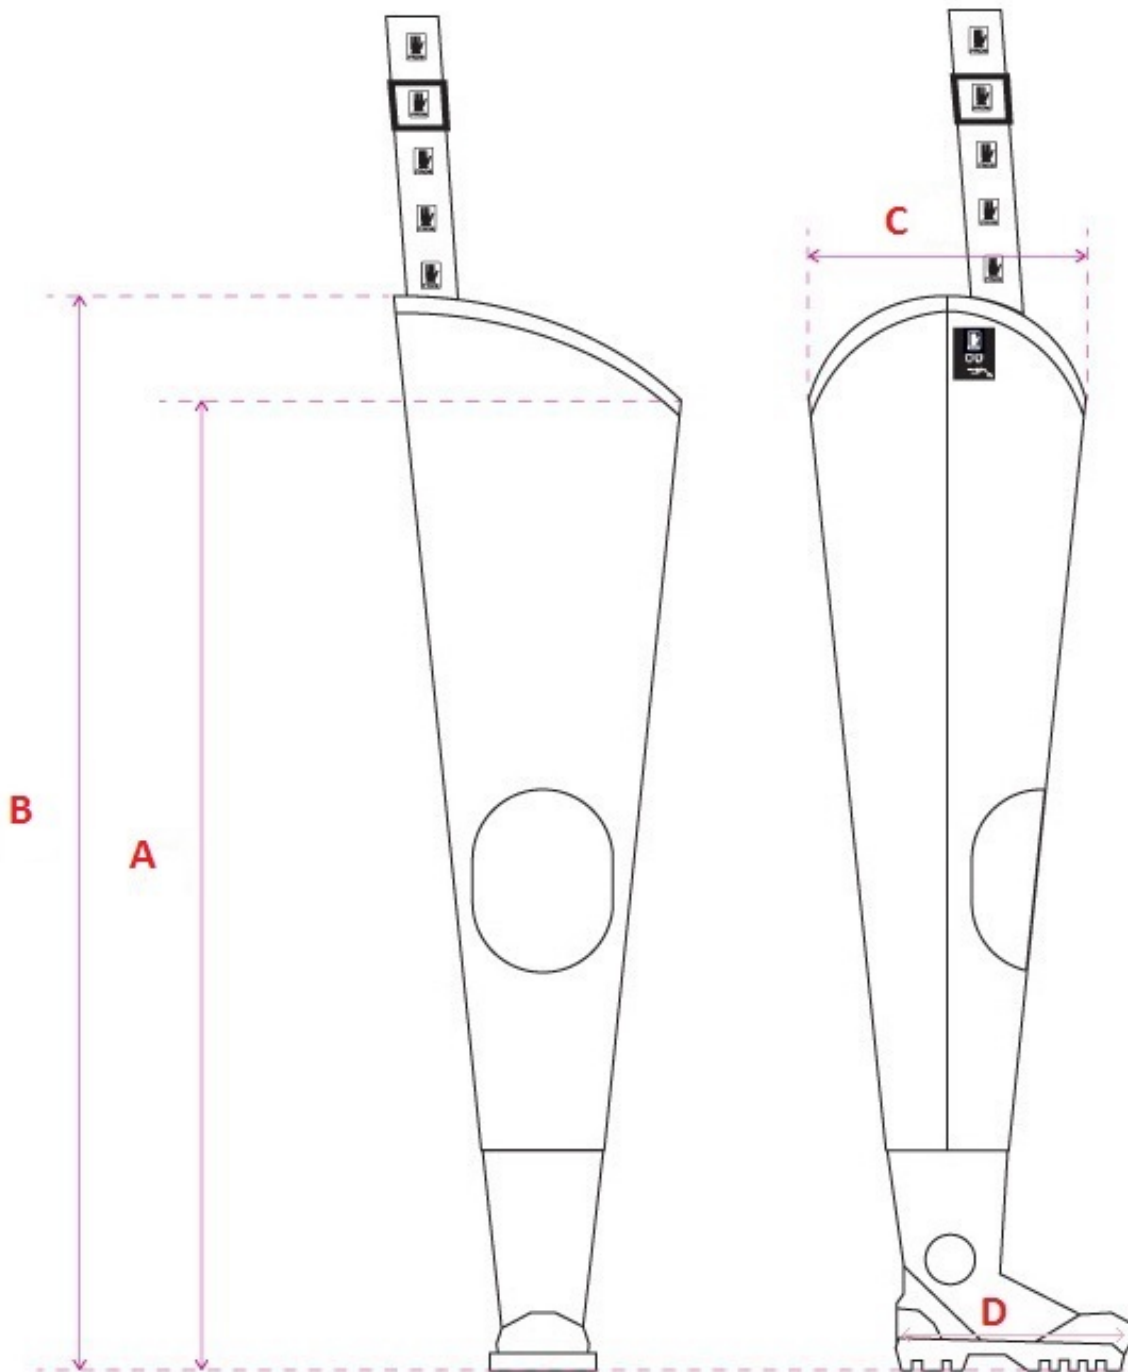

/oferta/Spodniobuty i wodery/WODERY "STANDARD"

<https://ajgroup-pros.pl/pl/offer/spodniobuty-i-wodery/wodery-standard-wr02.html/>

WODERY "STANDARD"

Model: WR02

Wodery wodoochronne z wgrzanymi na stałe wysokiej jakości kaloszami. Model produkowany z wodoochronnej, wytrzymałej tkaniny Plavitex Heavy Duty. Przeznaczony szczególnie dla wędkarzy i rybaków do użytku przy wszelkich pracach rybackich. Zapewniają skuteczną ochronę nóg przed wodą. Technika obustronnego zgrzewania zwiększa wytrzymałość szwów.

Kolor: Czarny, Ciemno oliwkowy

Rodzaj materiału:

Plavitex Heavy Duty 700g

Gramatura materiału:
700 gram/m² +/- 5%

**Tabela rozmiarów:**

ROZMIAR	39	40	41	42	43	44	45	46	47	Dopuszczalne odchylenie
A długość wewnętrzna z butem (z korkiem) (w cm)	86	86	86	86	88	88	88	90	90	±1 cm
B długość zewnętrzna z butem (z korkiem) (w cm)	90	90	90	90	92	92	92	94	94	±1 cm
C obwód nogawki (w cm)	74	74	74	74	76	76	76	78	78	±1 cm
D długość wkładki (w cm)	25,8	26,5	27	27,4	28	28,7	29,2	30,2	30,6	

Normy:

EN ISO 13688
Odzież ochronna -

Cechy specyficzne:

Obustronne zgrzewanie

wymagania ogólne.
EN 343
Odzież ochronna. Ochrona
przed deszczem.

-50°C
Produkt odporny na
zginanie przy dużych
ujemnych temperaturach.