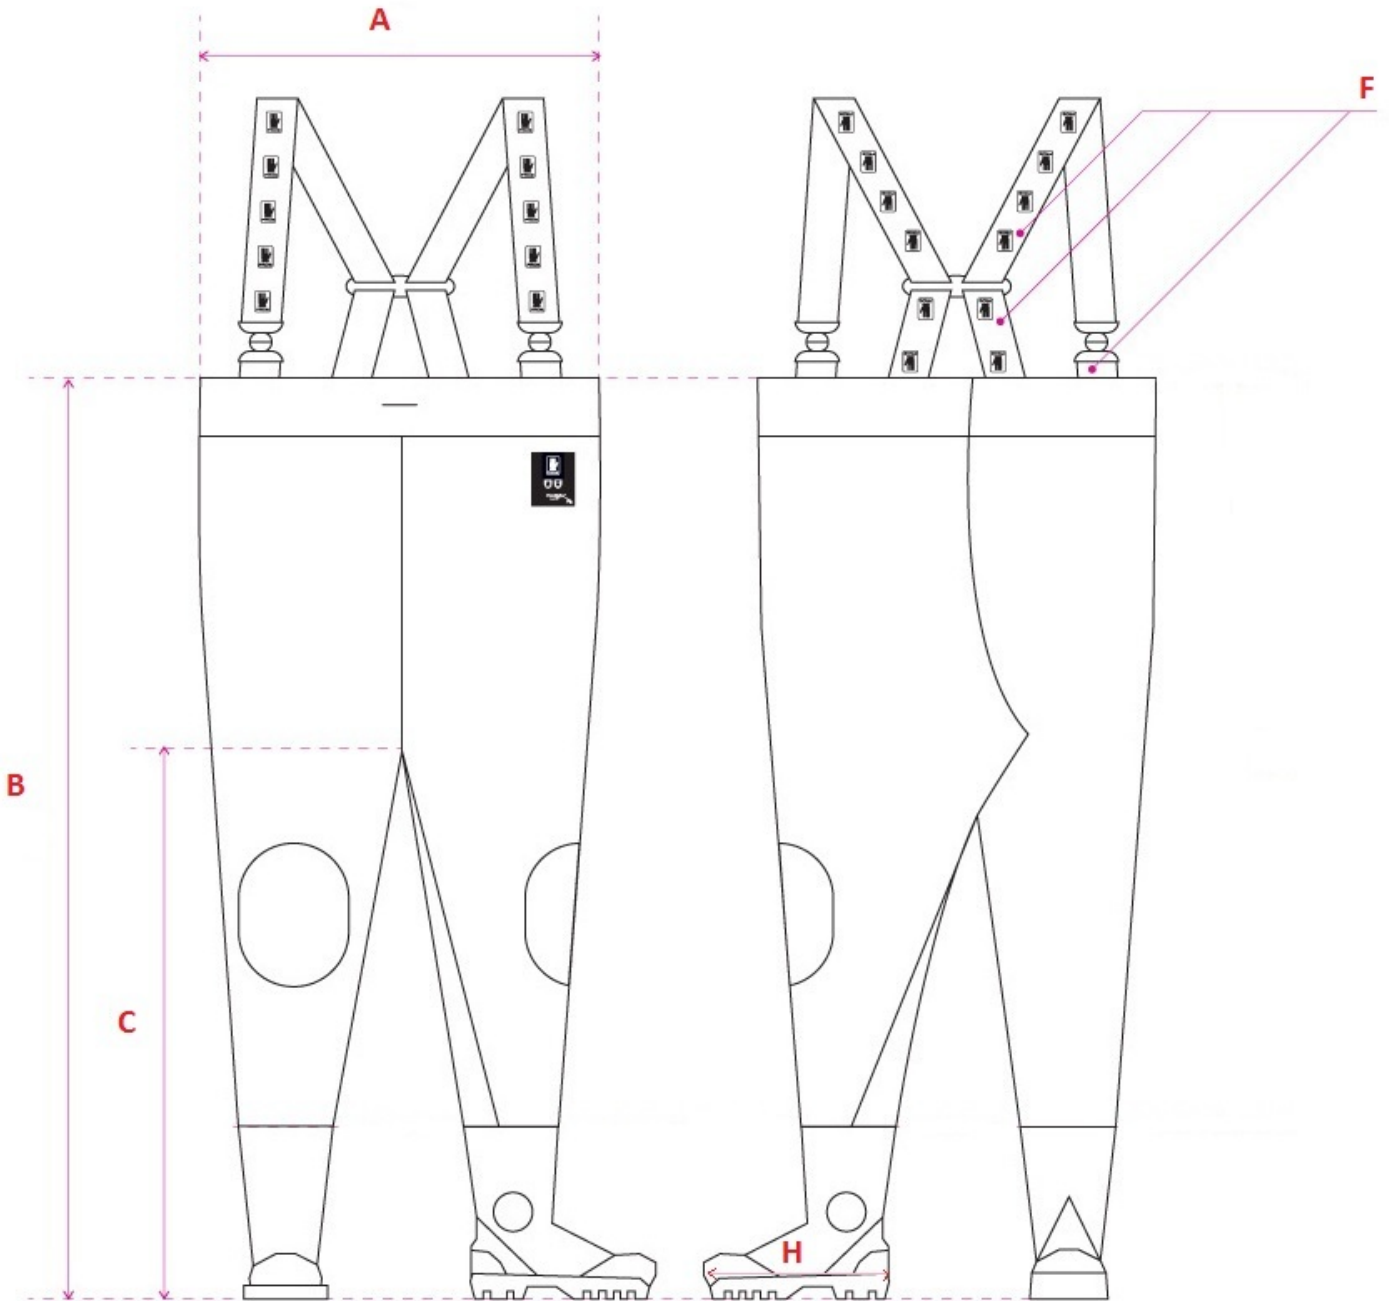

## SPODNIOBUTY "MAX S5"

**Model:** SBM01B

Spodniobuty wodoochronne o podwyższonej odporności na uszkodzenia mechaniczne, z wgrzanymi na stałe, wysokiej jakości kaloszami z wkładką antyprzebiciową. Posiadają wzmocnienia na kolanach, szelki z elastycznej, szerokiej gumy i regulację w pasie. Model produkowany z wodoochronnej, wytrzymałej tkaniny Plavitec Heavy Duty. Zapewniają skuteczną ochronę przed wodą. Technika obustronnego zgrzewania zwiększa wytrzymałość szwów.

**Kolor:** Ciemno oliwkowy

**Rodzaj materiału:**

Plavitec Heavy Duty 700g

Gramatura materiału:  
700 gram/m<sup>2</sup> +/- 5%

**Tabela rozmiarów:**

<b>ROZMIAR</b>	<b>40</b>	<b>41</b>	<b>42</b>	<b>43</b>	<b>44</b>	<b>45</b>	<b>46</b>	<b>Dopuszczalne odchylenie</b>
<b>A</b> <b>½ obwodu pasa (w cm)</b>	60	60	63	63	66	66	66	±1 cm
<b>B długość boku z butem (z korkiem) (w cm)</b>	137	137	143	143	146	146	146	±1 cm
<b>C długość po kroku z butem (z korkiem) (w cm)</b>	92	92	96	96	100	100	100	±1 cm
<b>F długość szelek (w cm)</b>	75x2	75x2	75x2	75x2	75x2	75x2	75x2	±1 cm
<b>H długość wkładki (w cm)</b>	26	26,5	27	27,5	28	28,5	29	

Elastyczne szelki wymienne

Regulacja za pomocą sznurka na wysokości klatki piersiowej