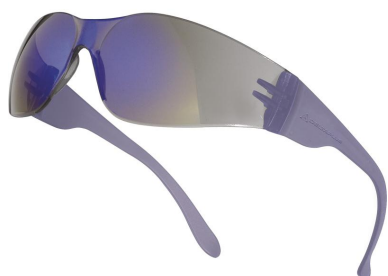

BRAVA2 MIRROR

OKULARY JEDNOCZĘŚCIOWE Z POLIWĘGLANU

Ref. BRAV2FF

Opis produktu

Jednoczęściowe okulary z poliwęglanu. Elastyczne, wygięte i płaskie zauszuki. Nosek z poliwęglanu zintegrowany. Łatwość użytkowania z hełmem budowlanym oraz nausznikami przeciwhałasowymi. Osłony skroni.

Oprawka i soczewki z poliwęglanu.

Waga: 25 g.

KOLOR

Odblaskowy

ROZMIAR

Bez wielkości

Zastosowanie - Zagrożenia

Prace remontowe / Rzemiosło