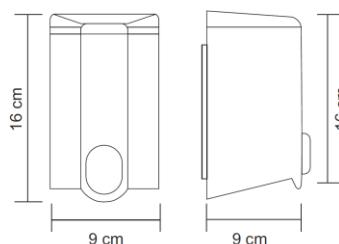

DODATKOWE INFORMACJE

Rzetelny system dozuje jednakową ilość mydła oraz zapobiega wyciekom.
Gwarancja najwyższej higieny.
Idealnie współpracuje z mydłem CleanPRO.

Pozostałe produkty z serii:

- dozownik na ręczniki ZZ nr art. 361187
- dozownik do ręczników centraln. dozowania nr art. 367556
- dozownik do papieru JUMBO nr art. 361188 i MAXI JUMBO nr art. 367557
- dozowniki na mydła w pianie 0,5 l nr art. 361185 oraz 1l nr art. 361186
- dozowniki na mydła w płynie 0,5 l nr art. 361183 oraz 1 l nr art. 361184
- dozownik toksyczny do mydła w płynie 0,5 l nr art. 370835