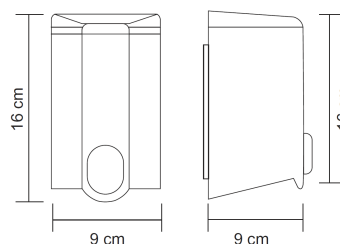

### SPECYFIKACJA PRODUKTU

pojemność:	500 ml
szerokość:	90 mm
wysokość:	160 mm
głębokość:	90 mm
system:	system do mydła nalewanego
materiał:	ABS
kolor:	biały

### DODATKOWE INFORMACJE

Rzetelny system dozuje jednakową ilość mydła oraz zapobiega wyciekom.

Gwarancja najwyższej higieny.

Idealnie współpracuje z mydłem CleanPRO.

Pozostałe produkty z serii:

- dozownik na ręczniki ZZ nr art. 361187
- dozownik do ręczników centralnego dozowania nr art. 367556
- dozownik do papieru JUMBO nr art. 361188 i MAXI JUMBO nr art. 367557
- dozowniki na mydła w pianie 0,5 l nr art. 361185 oraz 1l nr art. 361186
- dozowniki na mydła w płynie 0,5 l nr art. 361183 oraz 1 l nr art. 361184
- dozownik łokciowy do mydła w płynie 0,5 l nr art. 370835