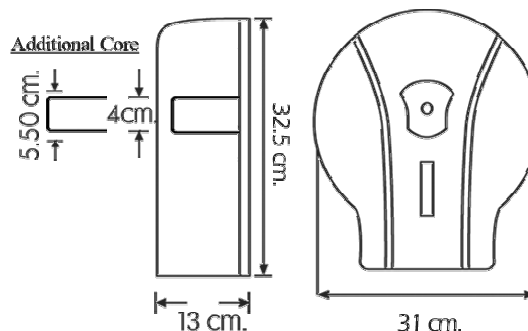

KARTA PRODUKTU

Dozownik do papieru Maxi Jumbo

Przeznaczenie

- dozowanie papieru toaletowego

SPECYFIKACJA PRODUKTU

szerokość:	31,0 cm
wysokość:	32,5 cm
głębokość:	13,0 cm
materiał:	ABS
kolor:	biały z elementami szarego

DODATKOWE INFORMACJE

Dozownik do papieru maxi jumbo wykonany z wytrzymałego tworzywa ABS.
Do dozowania pasuje większość standardowych papierów toaletowych w rozmiarze MAXI.
Posiada zamknięcie zabezpieczające na klucz.