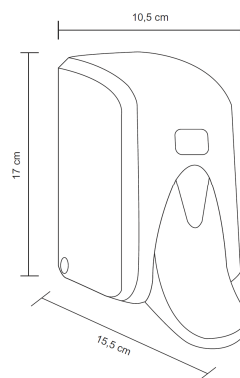

DODATKOWE INFORMACJE

Dozownik łokciowy do mydła w płynie (dolewane bezpośrednio z kanistra 5l).

Wykonany z wytrzymałego tworzywa ABS.

Posiada zamknięcie zabezpieczające na plastikowy klucz

Idealne dozowanie z mydłem w płynie CleanPRO.

Pozostałe produkty z serii:

- dozownik na ręczniki ZZ nr art. 361187
- dozownik do ręczników centralnego dozowania nr art. 367556
- dozownik do papieru JUMBO nr art. 361188 i MAXI JUMBO nr art. 367557
- dozowniki na mydła w pianie 0,5 l nr art. 361185 oraz 1l nr art. 361186
- dozowniki na mydła w płynie 0,5 l nr art. 361183 oraz 1 l nr art. 361184
- dozownik do mydła nalewanego 0,5 l nr art. 370836