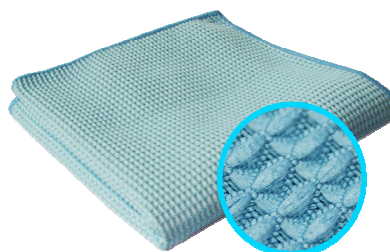

KARTA PRODUKTU

ŚCIERKA Z MIKROFAZY O STRUKTURZE WAFLOWEJ

40x40 cm

Przeznaczenie

- osuszenie powierzchni wilgotnych i mokrych
- czyszczenie różnorodnych powierzchni

SPECYFIKACJA PRODUKTU

gramatura:	320g/m ²
kolor:	niebieski
włókno:	100% microfibra, skład: polyester 80%, poliamid 20%
konsystencja:	gruba, mięsista
trwałość, chłonność:	wysoka
absorpcja:	do 400%
odporność na ścieranie:	wysoka
wszyta metka z oznaczeniem:	1 szt.
temp. prania:	do 60°C (nie używać środków zmiękczających)
temp. suszenia:	max 60°C
wymiary +/- 5%	szerokość: 40 cm; długość: 40 cm

DODATKOWE INFORMACJE

Wszechstronna ścierka o bardzo wysokich parametrach. Szerokie możliwości zastosowania pozwalają na generowanie wymiernych korzyści. Duży rozmiar podnosi komfort i efektywność wykonywanych prac. Szczególnie polecana w obszarach wymagających błyskawicznego osuszenia zmywalnych powierzchni np. myjnie samochodowe, taźnie, obszar wokół basenów itp.