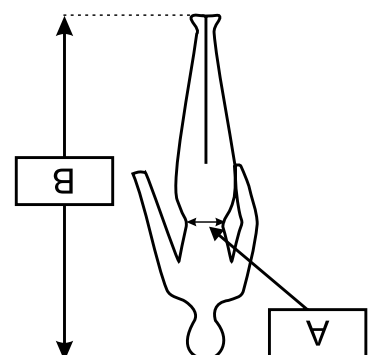

rozmiar	A (cm)	B (cm)
M 48	86	164-170
L 50	90	170-176
L 52	94	176-180
XL 54	98	180-184
XL 56	104	184-188
XXL 58	110	188-192
XXL 60	116	192-196
XXXL 62	122	192-196

Spodnie na pasek, ogrodniczki