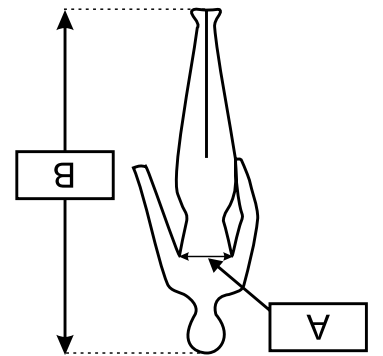

FULMAR

bluza robocza

65% PE/35% B, 260 g/m²

**dodatki: elementy odblaskowe,
Cat. I**

48
 50
 52
 54
 56
 58
 60
 62

Polecamy również inne produkty z rodziny SafePRO:

FULMAR
spodnie ogrodniczki
65% PE/35% B, 260 g/m²
dodatki: elementy odblaskowe,
Cat. I

FULMAR
spodnie na pasek
65% PE/35% B, 260 g/m²
dodatki: elementy odblaskowe,
Cat. I

EAN CODE

www.safepro.com.pl

| rozmiar | A (cm) | B (cm) |
|---------|--------|---------|
| M 48 | 96 | 170-176 |
| L 50 | 100 | 170-176 |
| L 52 | 104 | 176-182 |
| XL 54 | 108 | 176-182 |
| XL 56 | 112 | 182-188 |
| XL 58 | 116 | 188-192 |
| XXL 60 | 120 | 188-192 |
| XXXL 62 | 124 | 192-196 |

Bluza

| rozmiar | A (cm) | B (cm) |
|---------|--------|---------|
| M 48 | 86 | 164-170 |
| L 50 | 90 | 170-176 |
| L 52 | 94 | 176-180 |
| XL 54 | 98 | 180-184 |
| XL 56 | 104 | 184-188 |
| XXL 58 | 110 | 188-192 |
| XXL 60 | 116 | 192-196 |
| XXXL 62 | 122 | 192-196 |