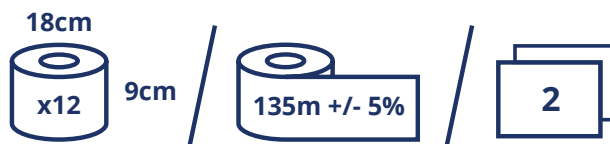

KARTA TECNICZNA PRODUKTU

CLIRO®

PAPIER TOALETOWY JUMBO 180 MAKULATUROWY BIAŁY 75% 2 WARSTWOWY 135m

KOD PRODUKTU:	52875
SUROWIEC:	MAKULATURA
KOLOR:	BIAŁY 75%
GRAMATURA:	2x18 g/m ² +/-3%
WARSTWY:	2
WARSTWY KLEJONE:	NIE
GOFR:	TAK
PERFORACJA:	TAK
ŚREDNICA ROLKI:	18 cm +/-3%
DŁUGOŚĆ ROLKI:	135 m +/-5%
SZEROKOŚĆ ROLKI:	9 cm
ILOŚĆ ROLEK W OPAKOWANIU:	12
ILOŚĆ OPAKOWAŃ NA PALECIE:	55
ILOŚĆ OPAKOWAŃ NA PALECIE KURIERSKIEJ:	40
KOD KRESKOWY EAN-13	5902596652029