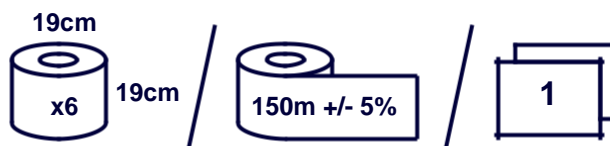

KARTA TECHNICZNA PRODUKTU

CLIRO®

PAPER RĘCZNIKOWY MAXI MAKULATUROWY ZIELONY 1 WARSTWOWY 150m

KOD PRODUKTU:	61900
SUROWIEC:	MAKULATURA
KOLOR:	ZIELONY
GRAMATURA:	1x36 g/m ² +/-3%
WARSTWY:	1
WARSTWY KLEJONE:	-
GOFR:	TAK
PERFORACJA:	NIE
ŚREDNICA ROLKI:	19 cm +/-3%
DŁUGOŚĆ ROLKI:	150 m +/-5%
SZEROKOŚĆ ROLKI:	19 cm
ILOŚĆ ROLEK W OPAKOWANIU:	6
ILOŚĆ OPAKOWAŃ NA PALECIE:	55
ILOŚĆ OPAKOWAŃ NA PALECIE KURIERSKIEJ:	40
KOD KRESKOWY EAN-13	5902596652104