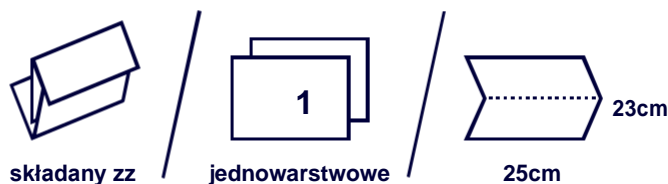

# CLIRO®

**RĘCZNIK SKŁADANY ZZ 4000  
MAKULATUROWY BIAŁY 75%  
1 WARSTWOWY 23x25**

KOD PRODUKTU:

91725

SUROWIEC:

MAKULATURA

KOLOR:

BIAŁY 75%

WYMIAR LISTKA:

23 x 25 cm

ILOŚĆ LISTKÓW W KARTONIE:

4000 +/-5%

ILOŚĆ LISTKÓW W PACZCE:

200 +/-5%

ILOŚĆ PACZEK W KARTONIE:

20