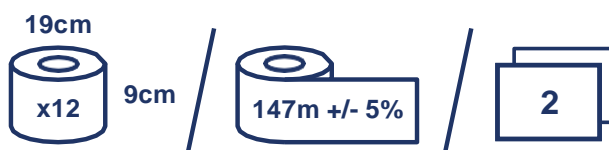

KARTA TECHNICZNA PRODUKTU

KAREN [®]	PAPIER TOALETOWY JUMBO 180 CELULOZA 2 WARSTWOWY 147m
KOD PRODUKTU:	52895
SUROWIEC:	CELULOZA
KOLOR:	BIAŁY
GRAMATURA:	2x16 g/m ² +/-3%
WARSTWY:	2
WARSTWY KLEJONE:	NIE
GOFR:	TAK
PERFORACJA:	TAK
ŚREDNICA ROLKI:	19 cm +/-3%
DŁUGOŚĆ ROLKI:	147 m +/-5%
SZEROKOŚĆ ROLKI:	9 cm
ILOŚĆ ROLEK W OPAKOWANIU:	12
ILOŚĆ OPAKOWAŃ NA PALECIE:	55
ILOŚĆ OPAKOWAŃ NA PALECIE KURIERSKIEJ:	40
KOD KRESKOWY EAN-13	5902596652036
CERTYFIKATY:	 The mark of responsible forestry FSC® C160530 