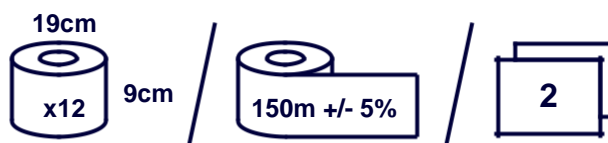

KARTA TECHNICZNA PRODUKTU

KAREN®

**PAPIER TOALETOWY JUMBO 180
CELULOZA 2 WARSTWOWY 150m
BEZ GOFRA „M”**

KOD PRODUKTU:	52895M
SUROWIEC:	CELULOZA
KOLOR:	BIAŁY
GRAMATURA:	2x16 g/m ₂ +/-3%
WARSTWY:	2
WARSTWY KLEJONE:	NIE
GOFR:	NIE
PERFORACJA:	TAK
ŚREDNICA ROLKI:	19 cm +/-3%
DŁUGOŚĆ ROLKI:	150 m +/-5%
SZEROKOŚĆ ROLKI:	9 cm
ILOŚĆ ROLEK W OPAKOWANIU:	12
ILOŚĆ OPAKOWAŃ NA PALECIE:	55
ILOŚĆ OPAKOWAŃ NA PALECIE KURIERSKIEJ:	40
KOD KRESKOWY EAN-13	5902596652043