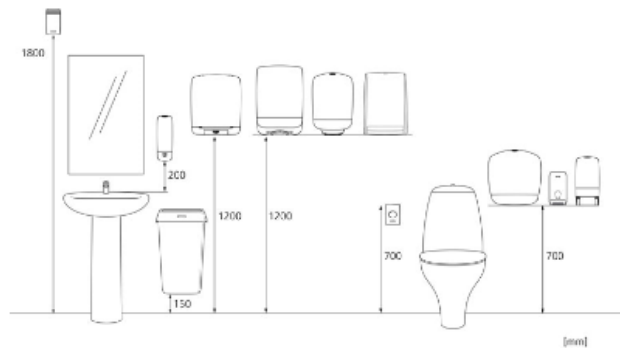

## Paleta transportowa

x 800 mm

y 1310 mm

z 1200 mm

32

134,2 kg

6414307993103

**Wymiary i instalacja****Powiązane produkty**